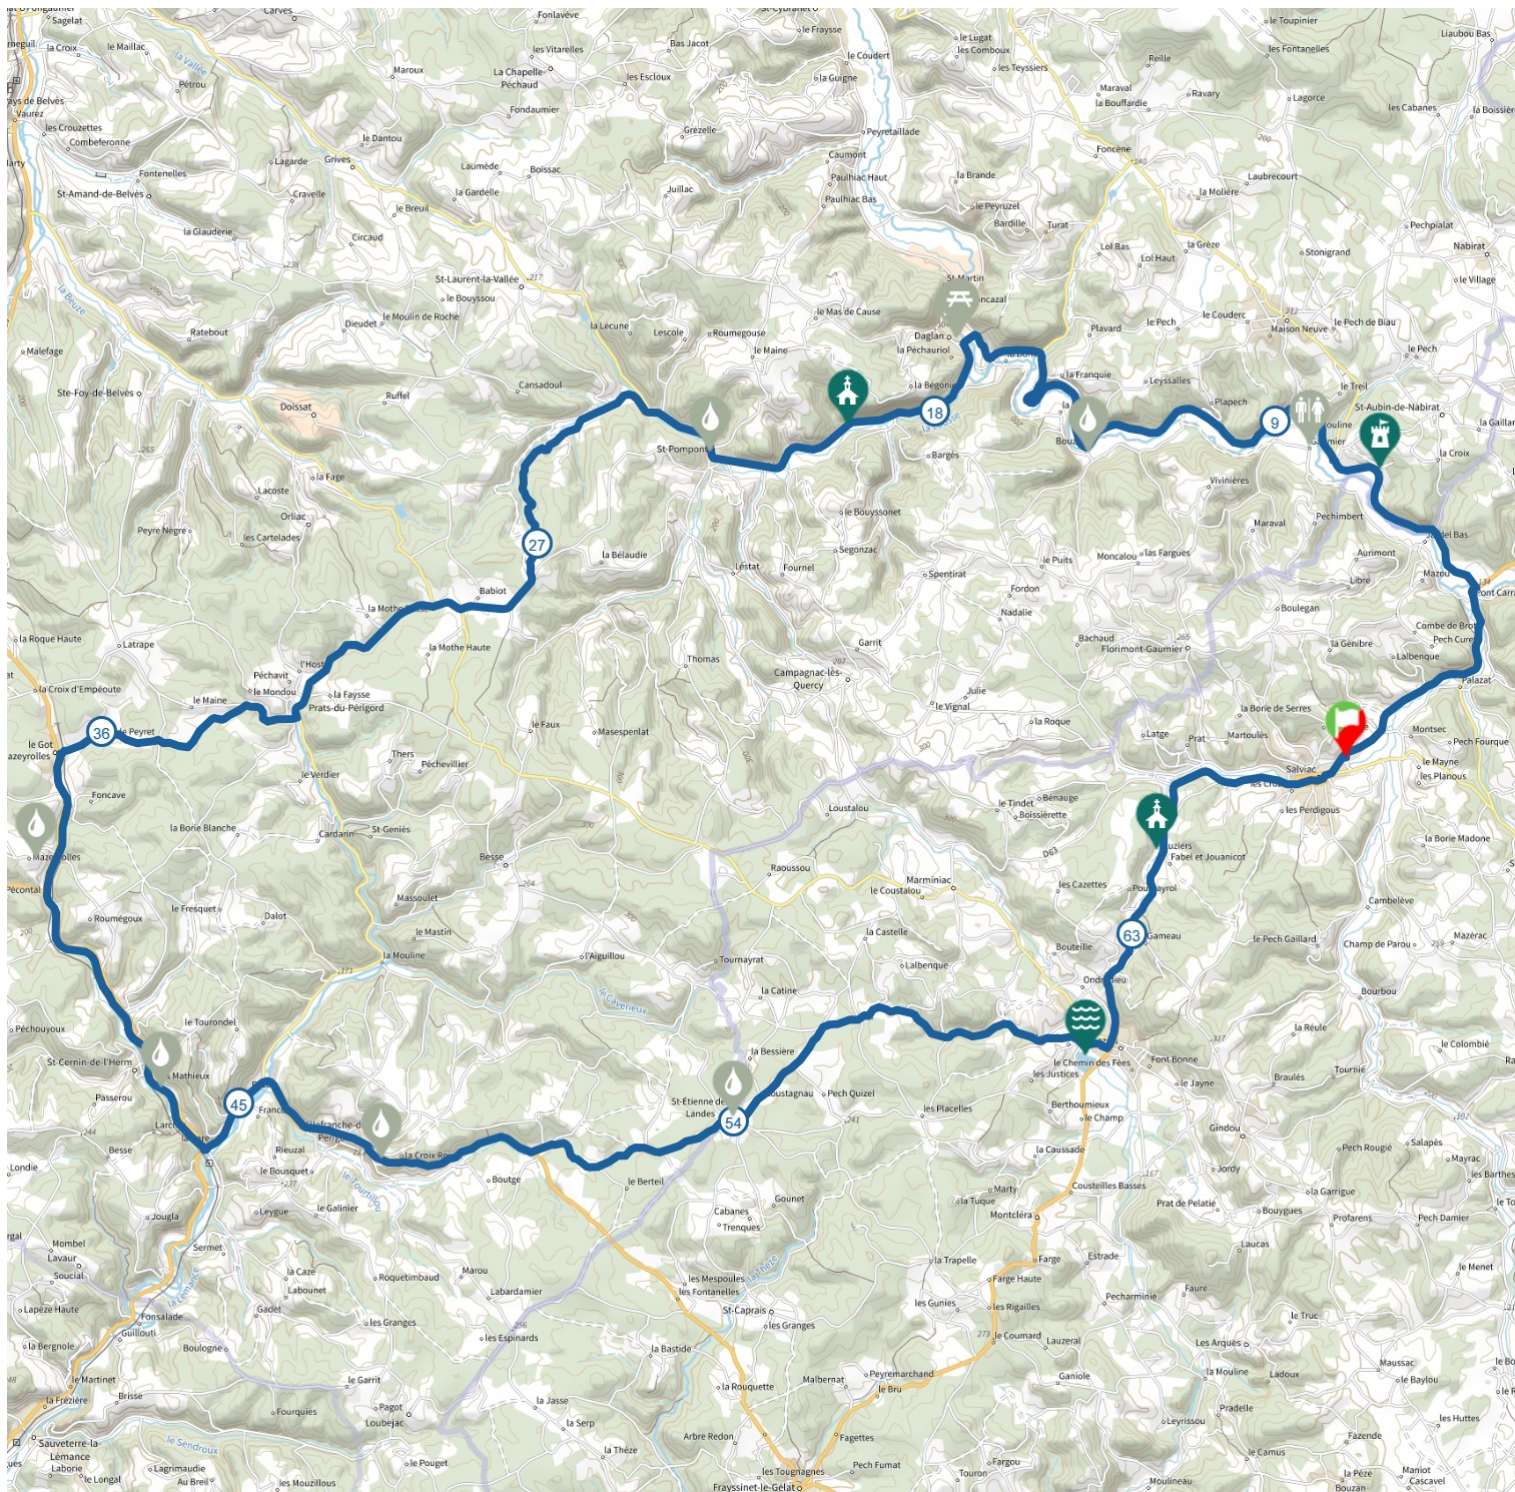

Circuit entre noix & châtaignes - court

68.5 km  680 m  680 m

Vélo de route

 > 10%  > 20%  > 30%

<https://espacestrail.run> - ©IGN 2026