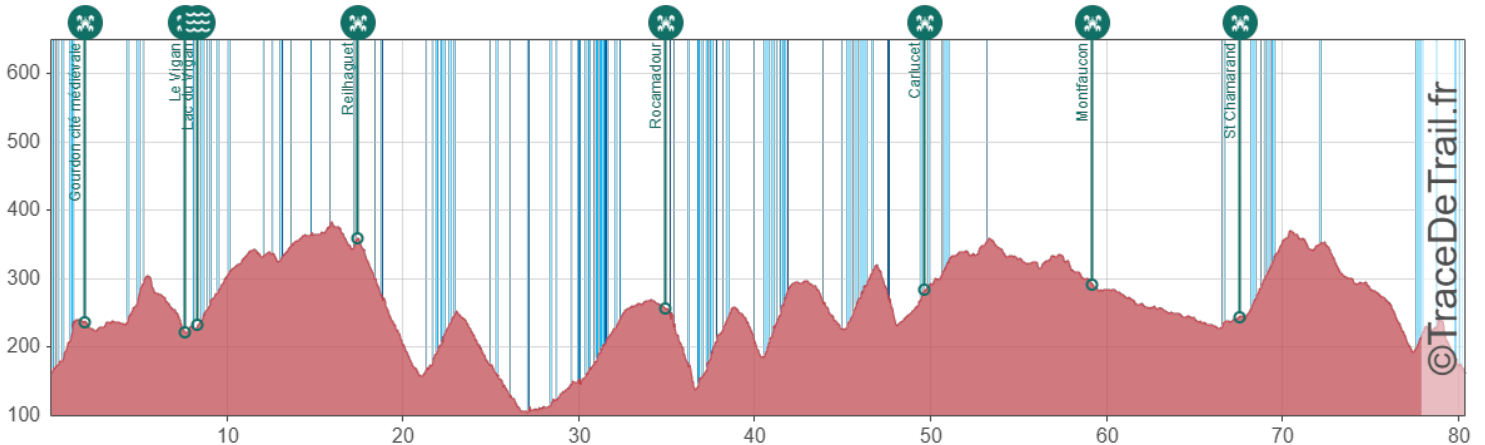

Petit tour dans le Causse

80.37 km 1450 m 1450 m

Vélo de route

< 10% > 20% > 30%

<https://espacestrail.run> - ©IGN 2026

©TraceDeTrail.fr