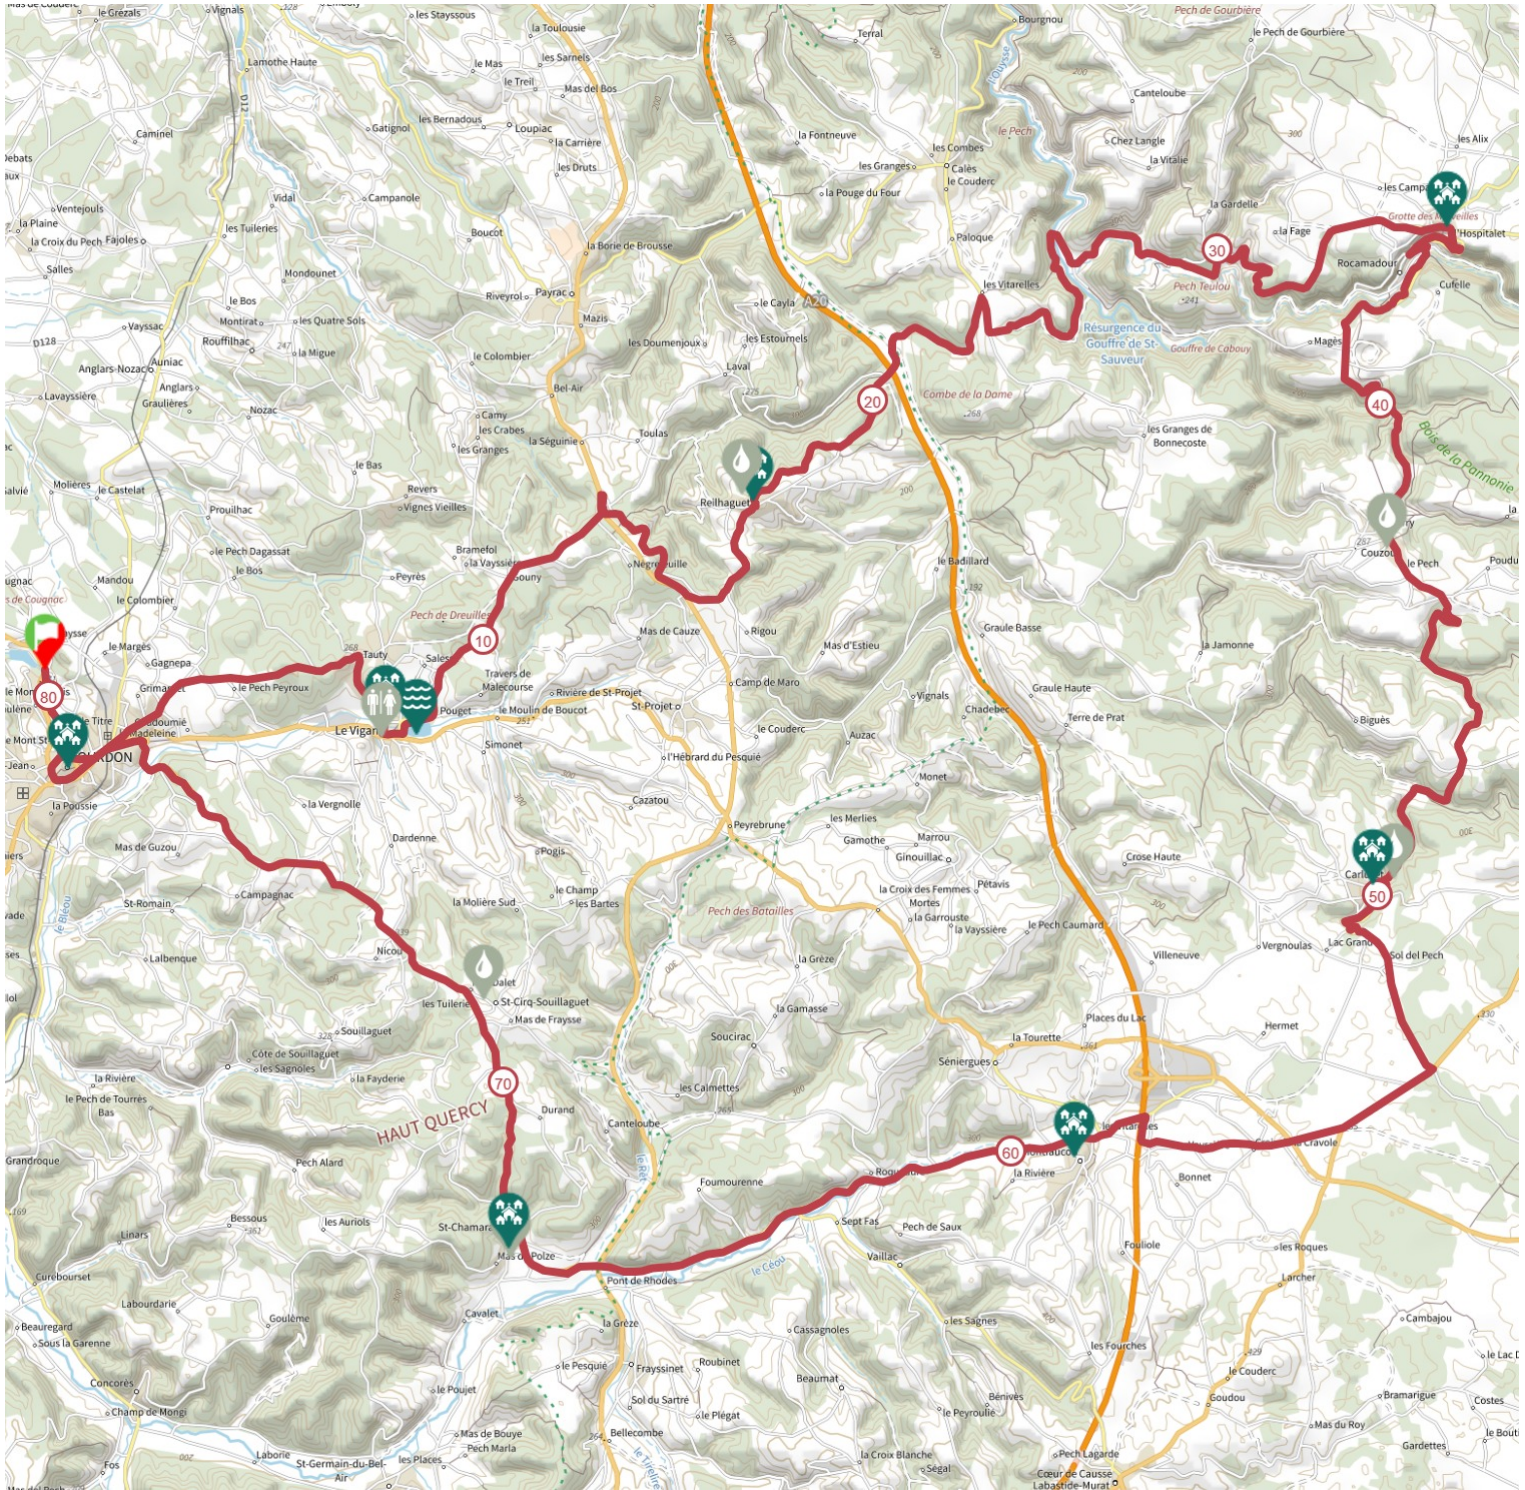

Petit tour dans le Causse

80.37 km 1450 m 1450 m

Vélo de route

< 10% > 20% > 30%

<https://espacestrail.run> - ©IGN 2026

©TraceDeTrail.fr