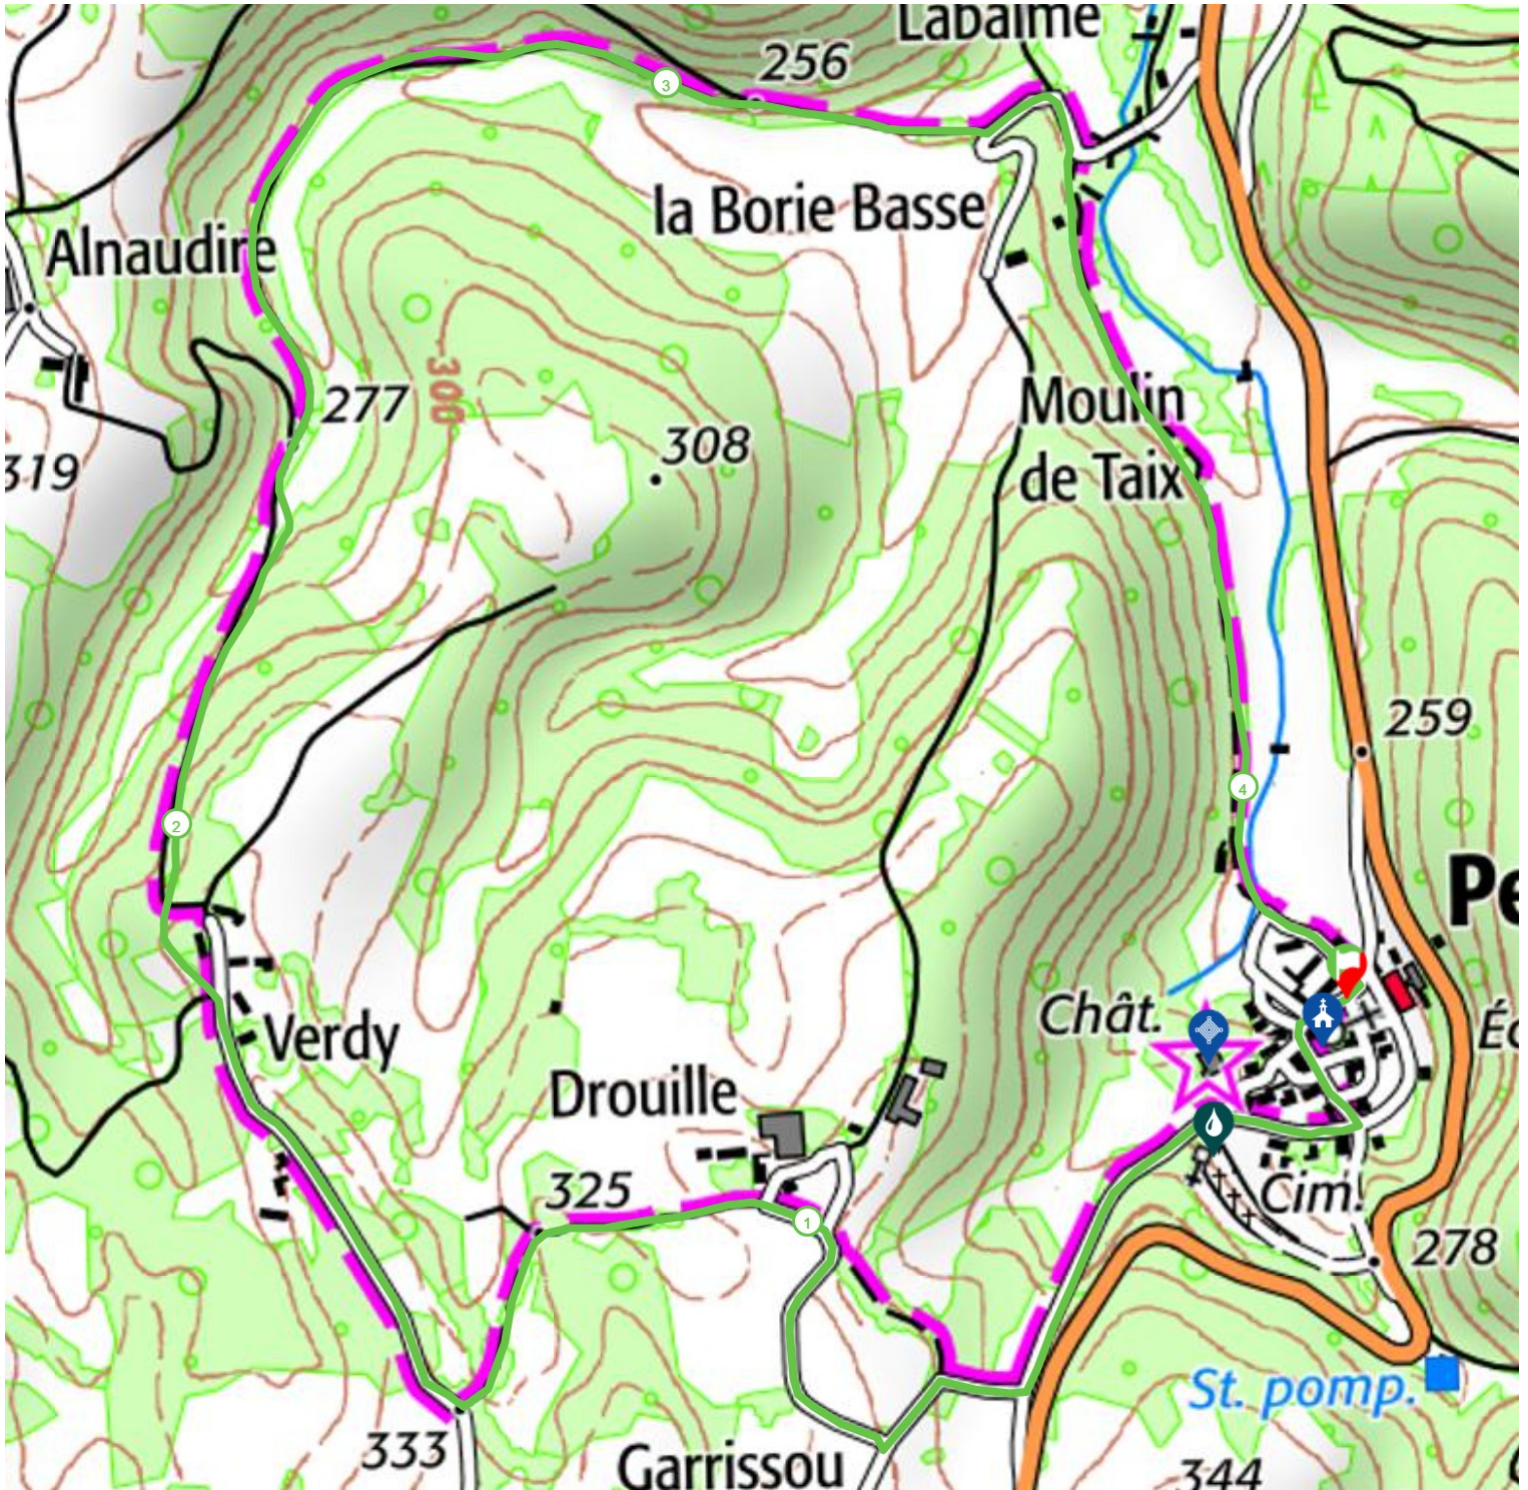

**Sentier du château**

4.25 km 110 m 110 m

Rando

<https://espacestrail.run> - ©IGN 2025