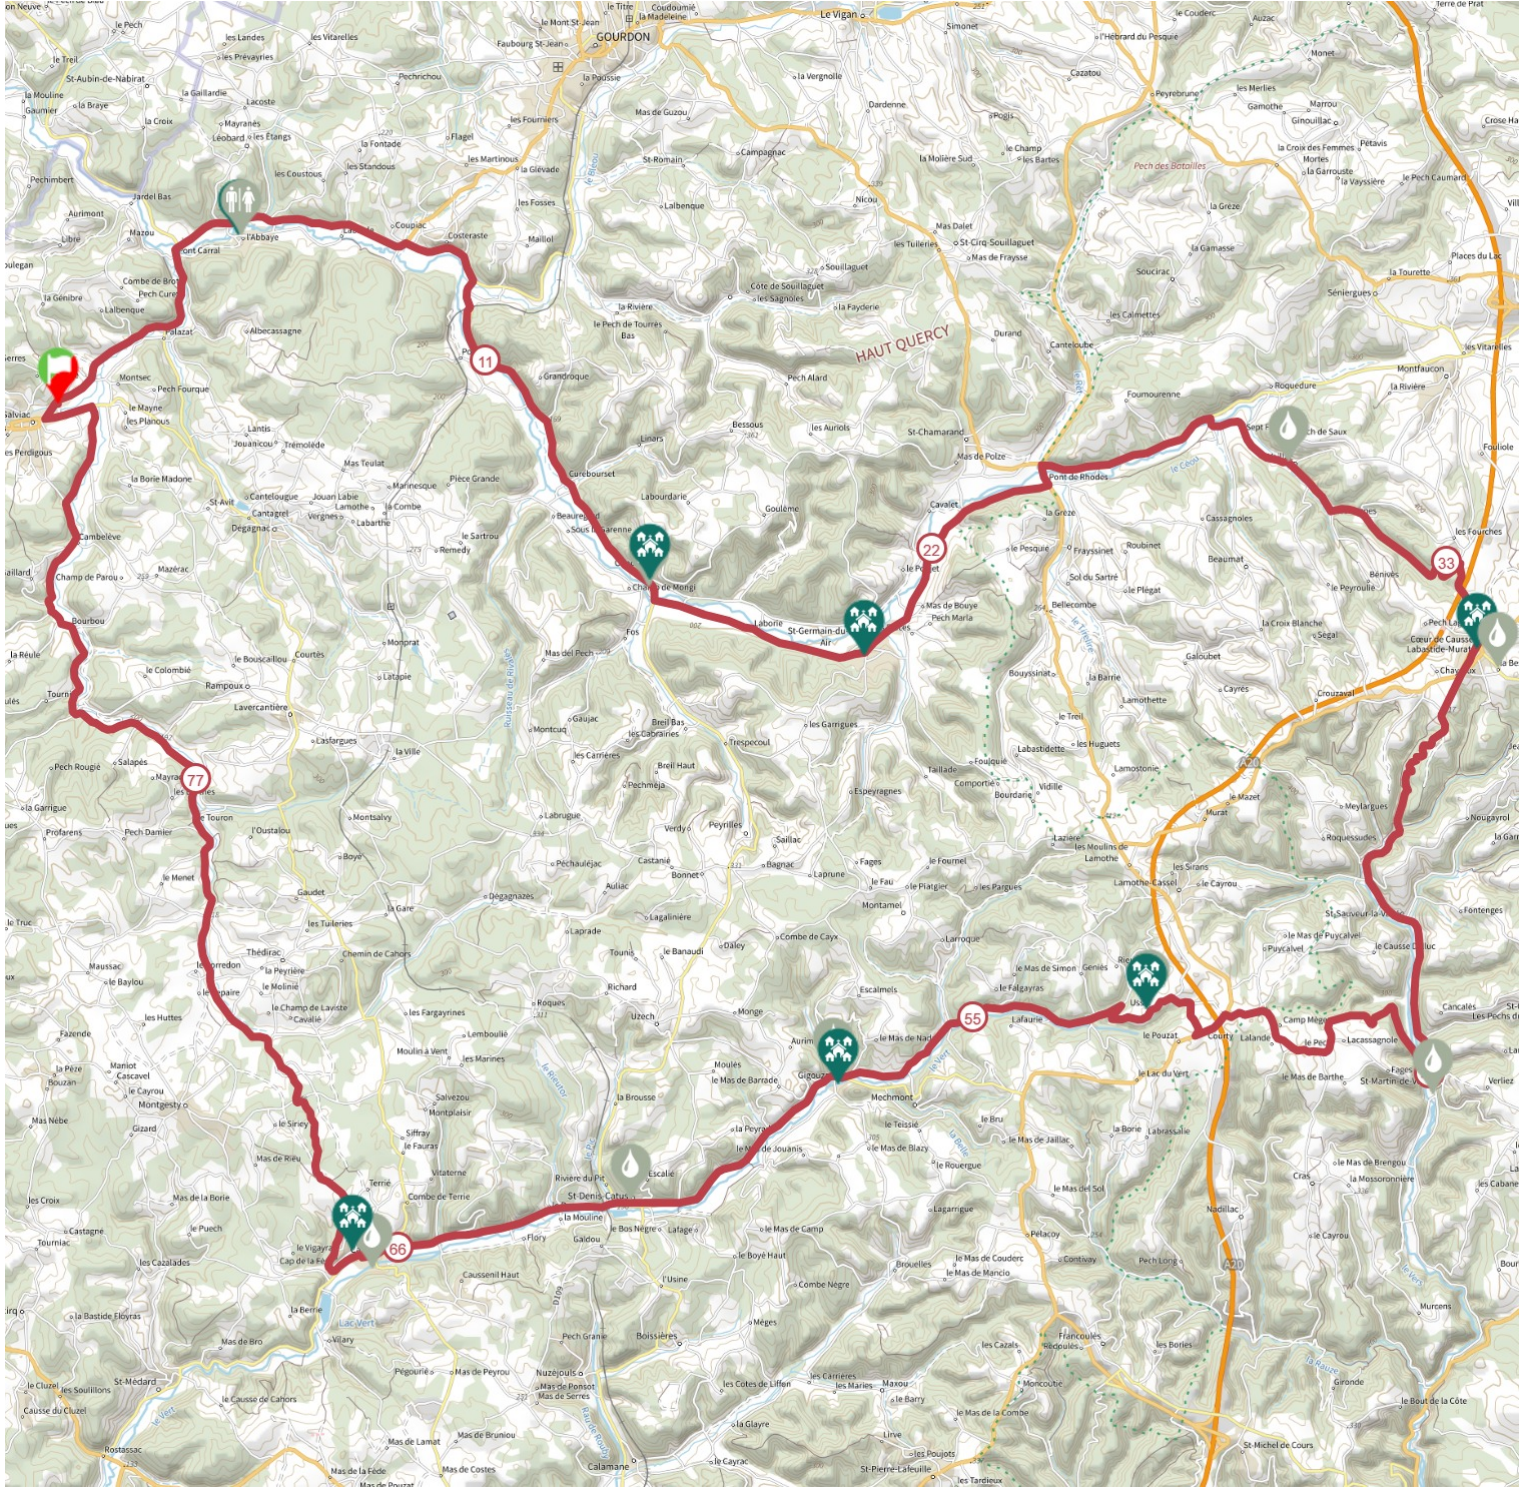

Les quatre ruisseaux

86.6 km 960 m 960 m

Vélo de route

> 10% > 20% > 30%

<https://espacestrail.run> - ©IGN 2026